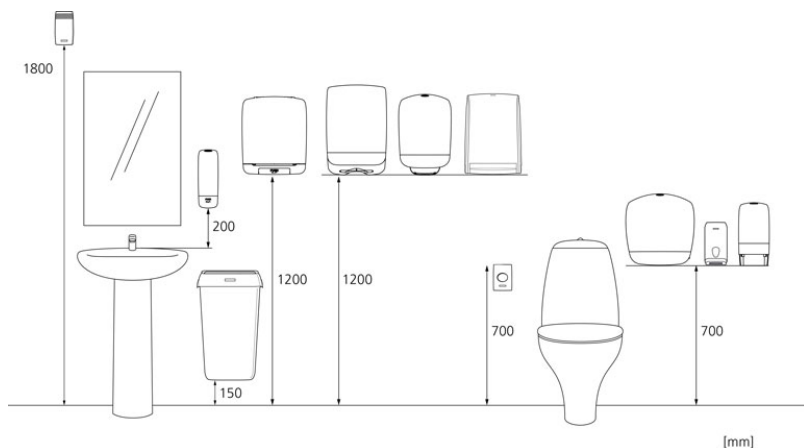

y 1286 mm

z 1200 mm

57

145,1 kg

6414305992962

Maßangaben und Installation

Zugehörige Produkte

106252
**Katrin Classic
Gigant Toilet M2**