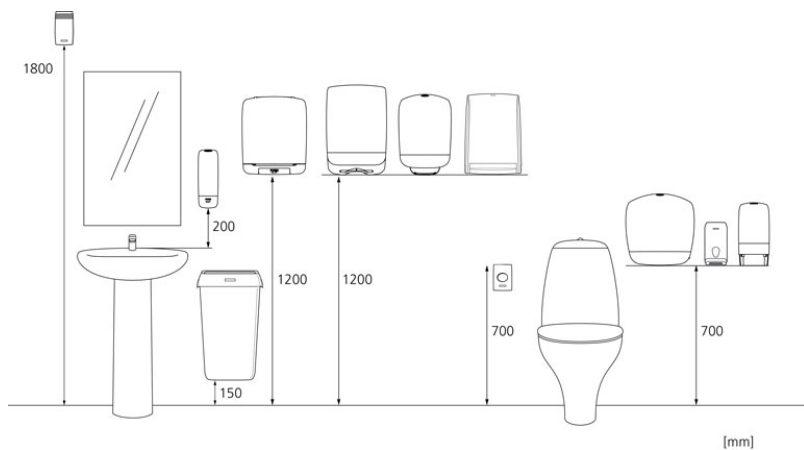

z 1200 mm

72

258,718 kg

6414300093718

Maßangaben und Installation

Zugehörige Produkte

460218
**Katrin Basic
 System towel M
 Blue**

460201
**Katrin Basic
 System towel M**