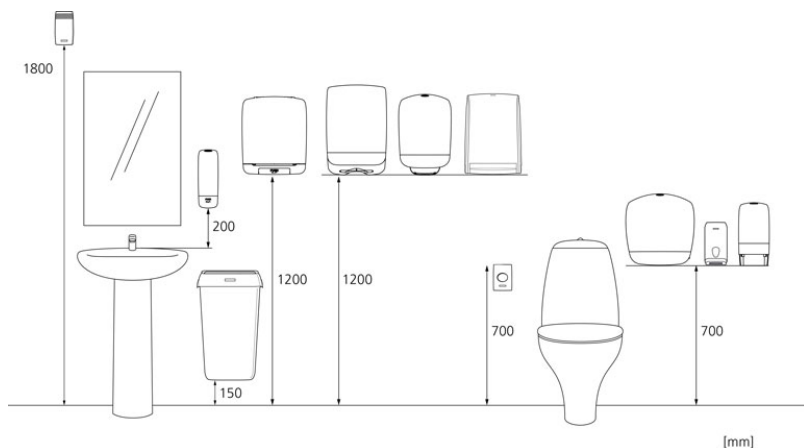

Katrin Inclusive Handtuchspender Mini - Schwarz

92087

- Für ein einfaches Nachfüllen lässt sich der Falthandtuchspender Mini nach unten öffnen.
- Freie Wahl bei der Nutzung der Schließfunktion (mit oder ohne Schlüssel).
- Der Katrin Falthandtuchspender Mini wurde speziell für kleine Waschräume entwickelt. Geeignete Produkte sind z. B. Katrin Non Stop Falthandtücher mit einer Breite von max. 210 mm
- Wichtigsten Rohstoffe von Major Kunststoffteile und Kappen: ABS (Acrylonitrile butadiene styrene), PC (polycarbonate), POM (polyoxymethylene)

1,176 kg

6414300092087

Transportpalette

x 800 mm
y 1230 mm
z 1200 mm

81

120,406 kg

6414300092094

Maßangaben und Installation