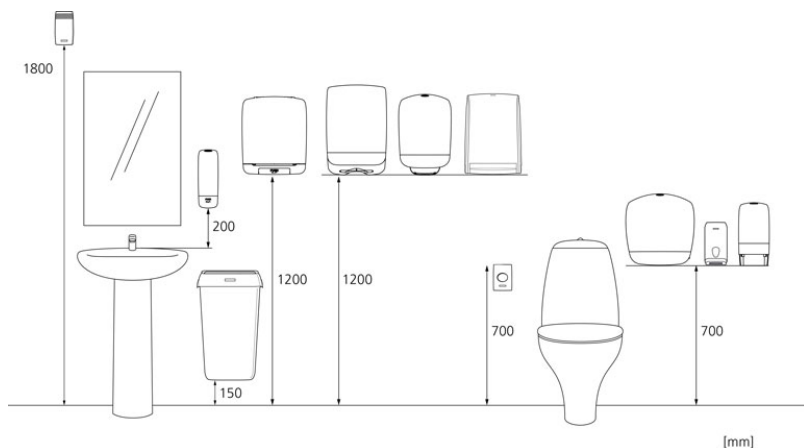

Katrin Inclusive Handtuchspender Mini - Weiß

90182

- Für ein einfaches Nachfüllen lässt sich der Falthandtuchspender Mini nach unten öffnen
- Freie Wahl bei der Nutzung der Schließfunktion (mit oder ohne Schlüssel)
- Der Katrin Falthandtuchspender Mini wurde speziell für kleine Waschräume entwickelt. Geeignete Produkte sind z. B. Katrin Non Stop Falthandtücher mit einer Breite von max. 210 mm.
- Wichtigsten Rohstoffe von Major Kunststoffteile und Kappen: ABS (Acrylonitrile butadiene styrene), PC (polycarbonate), POM (polyoxymethylene)

1,176 kg

6414300090182

Transportpalette

x 800 mm
y 1230 mm
z 1200 mm

81

120,406 kg

6414300090199

Maßangaben und Installation