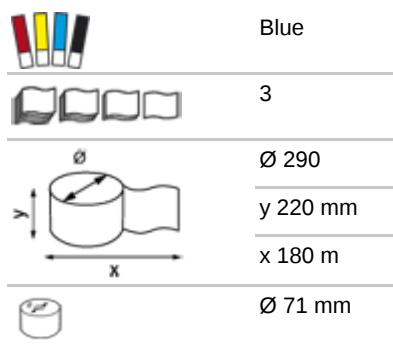

Verbraucherpackung