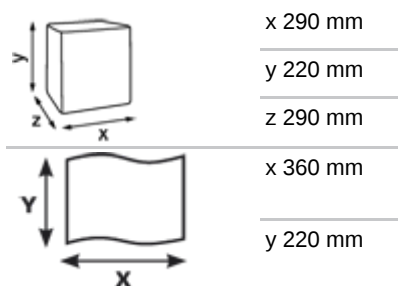

Verbraucherpackung