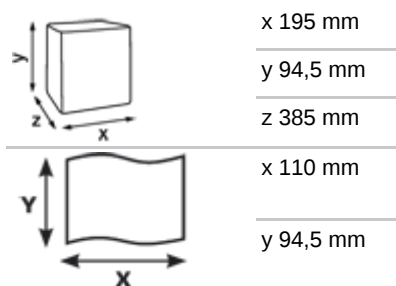

Katrin Basic Toilet 250

169505

- Konventionelle Toilettenpapierrollen für den täglichen Gebrauch
- 2-lagig, naturweiß
- 250 Blatt, 29m
- Gutes, saugfähiges Papier für maximalen Komfort
- Zertifiziert mit dem Nordic Swan Umweltzeichen
- Zertifiziert mit dem EU-Ecolabel

 ISO9001  ISO14001

Verbraucherpackung

x 195 mm
y 94,5 mm
z 385 mm

x 110 mm
y 94,5 mm

Natural white

2

Ø 105
y 94,5 mm
x 27,5 m

Ø 43 mm