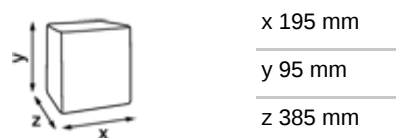

Katrin Classic Toilet 250

104773

- Konventionelle Qualitäts-Toilettenpapierrollen
- 2-lagig, weiß, 250 Blatt
- Weiches, saugfähiges Papier für maximalen Komfort
- Geeignet für alle öffentlichen Bereiche
- Zertifiziert mit dem Nordic Swan Umweltzeichen
- Zertifiziert mit dem EU-Ecolabel
- Dermatologisch getestet und zugelassen

Verbraucherpackung

x 195 mm

y 95 mm

z 385 mm

x 116 mm

y 94,5 mm

White

2

Ø 105

y 94,5 mm

x 29 m

Ø 43 mm

0,75 kg

2 x 16,5 g/m²

250

8